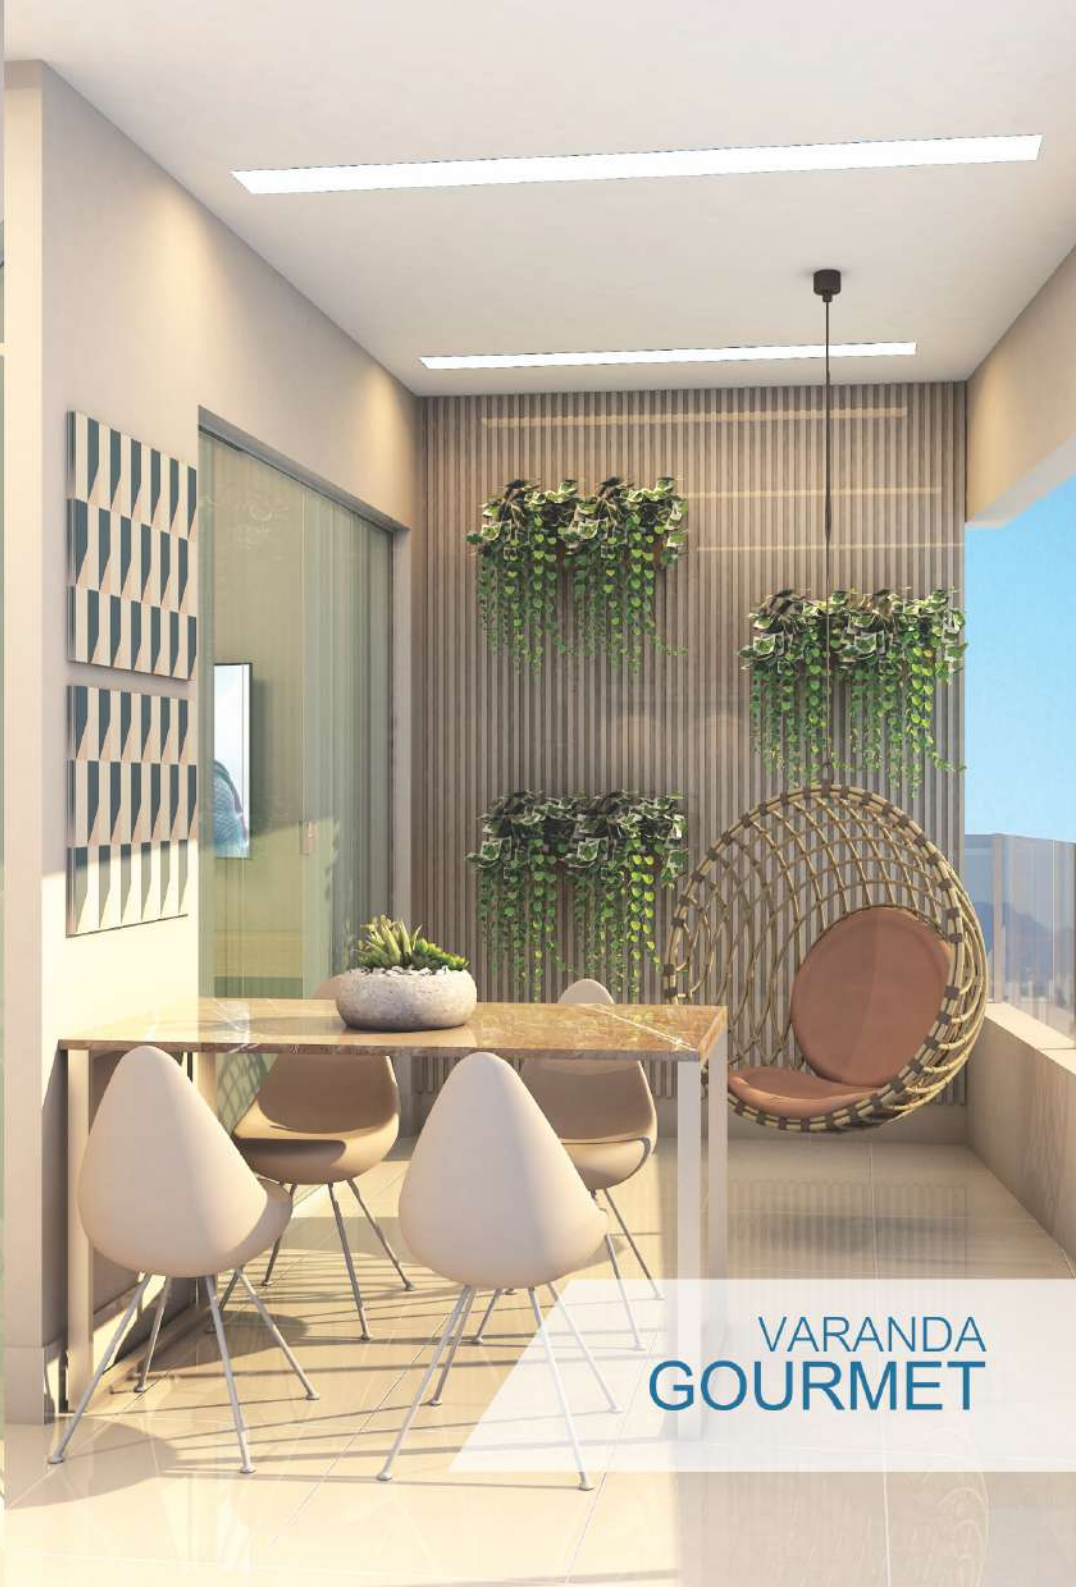

Utilizamos no Cazeca Lifestyle uma pintura refletiva contra calor, que reflete os raios UVA e UVB, diminuindo a temperatura do ambiente proporcionando um novo nível de conforto.

ALVENARIA CONVENCIONAL

O Cazeca Lifestyle possui alvenaria convencional, com estruturas de concreto armado onde vigas e pilares possuem a função estrutural, proporcionando muito mais segurança e conforto para sua família.

ESPAÇO
GRILL

BICICLETÁRIO

ENCANTO

SINTA-SE
NO ENCANTO DE UMA PAIXÃO

ESPACO
MOVIE

SALÃO DE
JOGOS

ESPAÇO
CHEF

ABRAÇO

SINTA-SE
NO CONFORTO DE UM ABRAÇO

SALÃO DE
EVENTOS

KIDS

ESPAÇO
KIDS

HALL
DECORADO

APARTAMENTOS

VARANDA
GOURMET

SALAS DE JANTAR E ESTAR INTEGRADAS,
com total harmonia com a cozinha.